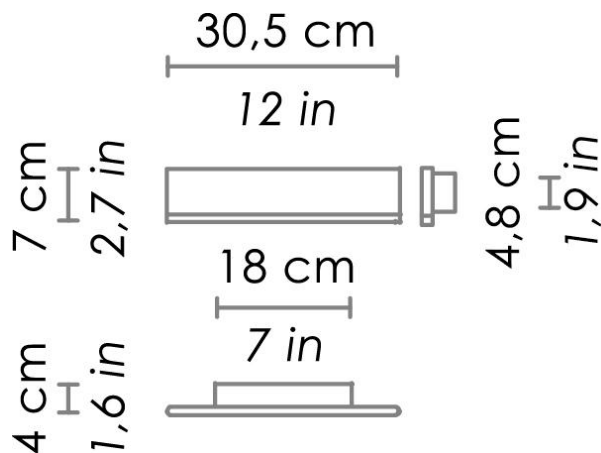

RIGA

PARETE

AI LIGHTS
LATI

Collezione di lampade a sospensione e parete con corpo in pressofusione di alluminio verniciato bianco opaco, diffusore in policarbonato satinato e fonte luminosa a LED monoemissione.

CODICE COLORE

LD0104B3-

Bianco

DIMENSIONI E FORI

Dimensioni

30,5 x 7 x 4 cm / 12 x 2,7 x 1,6 in

SPECIFICHE ILLUMINOTECNICHE

Sorgente	LED
Tipo	SMD
Potenza LED	8 W
Watt totali	8,6 W
Flusso effettivo	572 lm
Temperatura di colore	3000 K
IRC	>80
Durata lampada	minimo garantito 3 anni

SPECIFICHE ELETTRICHE

Driver	incluso
Tensione	220-240 V
Frequenza	50 - 60 HZ

SPECIFICHE FISICHE

Dissipazione termica	passiva